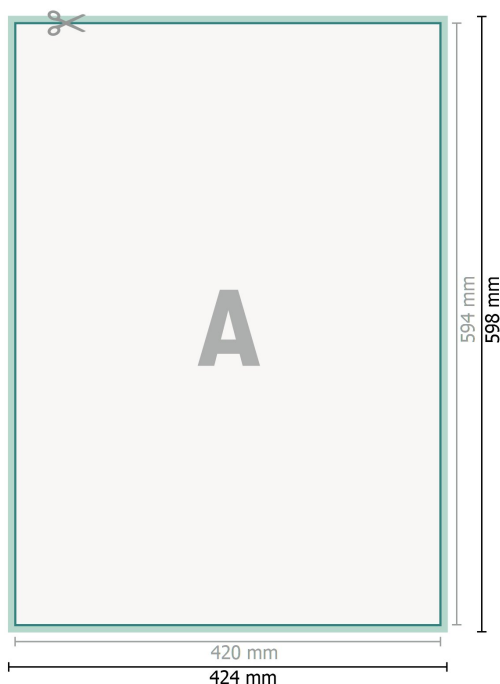

Affiches, A2

Format de données (incl. 2 mm fond perdu):

42,4 x 59,8 cm

fond perdu:

2 mm

Format final:

42 x 59,4 cm

Distance de sécurité:

4 mm

distance entre le texte/les informations et le bord du format final. Ceci empêche d'entamer le motif.

Explication des symboles

-  Fond perdu
-  Sens de lecture
-  Format final
-  Format de données
-  Nous découpons/perforons votre produit ici

Remarque :

Prévoir une marge de sécurité comme indiqué.

Placer les couleurs de fond, images ou graphiques jusqu'au bord du format de données.

Lors de la production, il peut y avoir des tolérances suite à la découpe ou au pli.