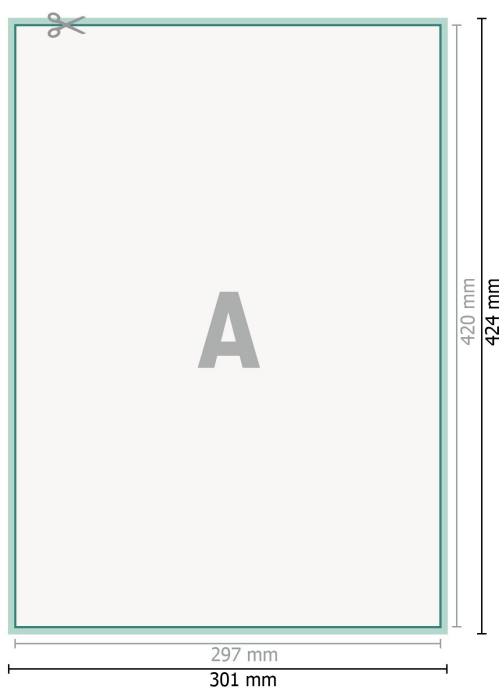

Affiches, A3

Format de données (incl. 2 mm fond perdu):

30,1 x 42,4 cm

fond perdu:

2 mm

Format final:

29,7 x 42 cm

Distance de sécurité:

4 mm

distance entre le texte/les informations et le bord du format final. Ceci empêche d'entamer le motif.

Explication des symboles

-  Fond perdu
-  Sens de lecture
-  Format final
-  Format de données
-  Nous découpons/perforons votre produit ici

Remarque :

Prévoir une marge de sécurité comme indiqué.

Placer les couleurs de fond, images ou graphiques jusqu'au bord du format de données.

Lors de la production, il peut y avoir des tolérances suite à la découpe ou au pli.