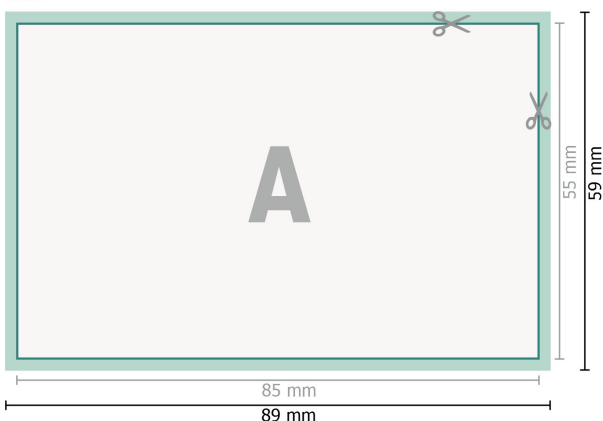

Cartes de mariage, format paysage, 8,5 x 5,5 cm

2 pages, 300g/m² papier couché

Recto

verso

Format de données (incl. 2 mm fond perdu):

8,9 x 5,9 cm

fond perdu:

2 mm

Format final:

8,5 x 5,5 cm

Distance de sécurité:

4 mm

distance entre le texte/les informations et le bord du format final. Ceci empêche d'entamer le motif.

Explication des symboles

-  Fond perdu
-  Sens de lecture
-  Format final
-  Format de données
-  Nous découpons/perforons votre produit ici

Remarque :

Prévoir une marge de sécurité comme indiqué.

Placer les couleurs de fond, images ou graphiques jusqu'au bord du format de données.

Lors de la production, il peut y avoir des tolérances suite à la découpe ou au pli.