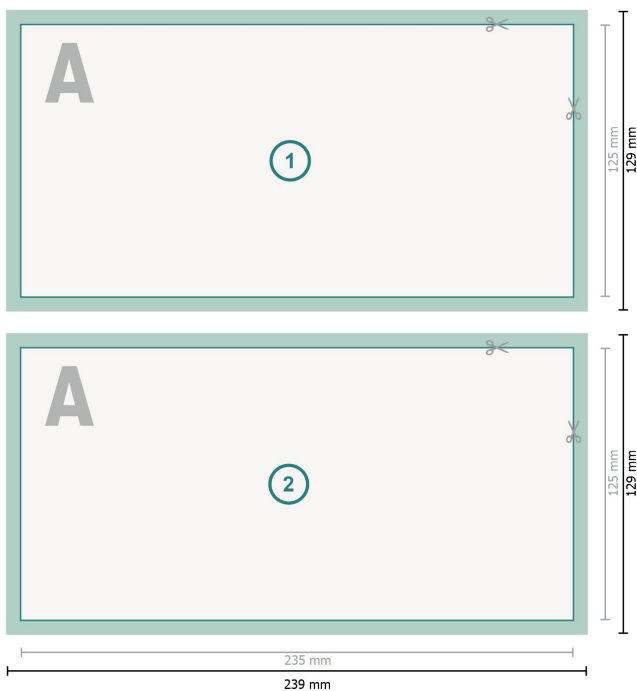

Cartes de mariage, format paysage, 12,5 x 23,5 cm

2 pages, 300 g/m² papier couché

Format de données (incl. 2 mm fond perdu):
23,9 x 12,9 cm

fond perdu:
2 mm

Format final:
23,5 x 12,5 cm

Distance de sécurité:
4 mm

distance entre le texte/les informations et le bord du format final. Ceci empêche d'entamer le motif.

Explication des symboles

 Fond perdu

 Sens de lecture

 Format final

 Format de données

 Nous découpons/perforons votre produit ici

Remarque :

Prévoir une marge de sécurité comme indiqué.

Placer les couleurs de fond, images ou graphiques jusqu'au bord du format de données.

Lors de la production, il peut y avoir des tolérances suite à la découpe ou au pli.