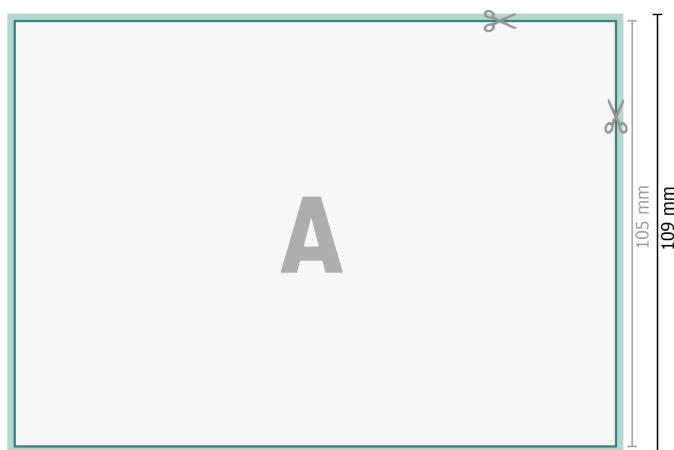

## Cartes de mariage, format paysage, A6

2 pages, 300g/m<sup>2</sup> papier couché

Recto

verso

### Format de données (incl. 2 mm fond perdu):

15,2 x 10,9 cm

### fond perdu:

2 mm

### Format final:

14,8 x 10,5 cm