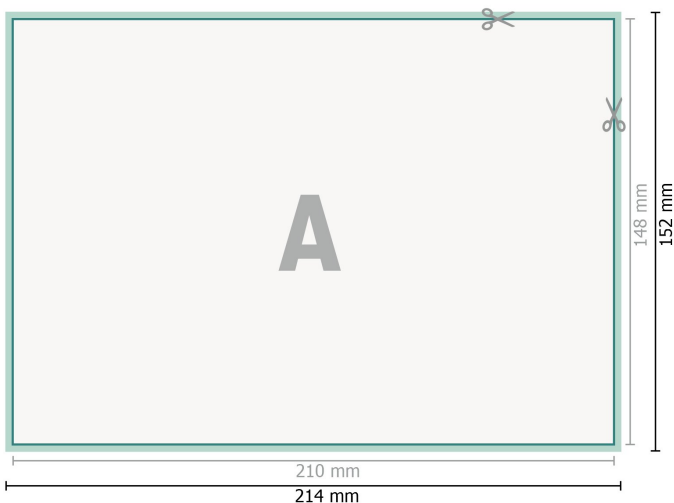

Cartes de mariage, format paysage, A5

2 pages, 300g/m² papier couché

Recto

verso

Format de données (incl. 2 mm fond perdu):

21,4 x 15,2 cm

fond perdu:

2 mm

Format final:

21 x 14,8 cm

Distance de sécurité:

4 mm

distance entre le texte/les informations et le bord du format final. Ceci empêche d'entamer le motif.

Explication des symboles

 Fond perdu

 Sens de lecture

 Format final

 Format de données

 Nous découpons/perforons votre produit ici

 Rainage/Pliage

Remarque :

Prévoir une marge de sécurité comme indiqué.

Placer les couleurs de fond, images ou graphiques jusqu'au bord du format de données.