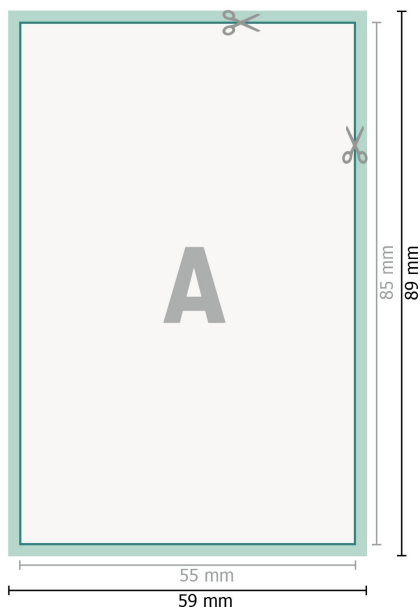

Cartes de mariage, format portrait, 8,5 x 5,5 cm

2 pages, 300g/m² papier couché

Recto

verso

Format de données (incl. 2 mm fond perdu):

5,9 x 8,9 cm

fond perdu:

2 mm

Format final:

5,5 x 8,5 cm

Distance de sécurité:

4 mm

distance entre le texte/les informations et le bord du format final. Ceci empêche d'entamer le motif.

Explication des symboles

-  Fond perdu
-  Sens de lecture
-  Format final
-  Format de données
-  Nous découpons/perforons votre produit ici

Remarque :

Prévoir une marge de sécurité comme indiqué.

Placer les couleurs de fond, images ou graphiques jusqu'au bord du format de données.

Lors de la production, il peut y avoir des tolérances suite à la découpe ou au pli.