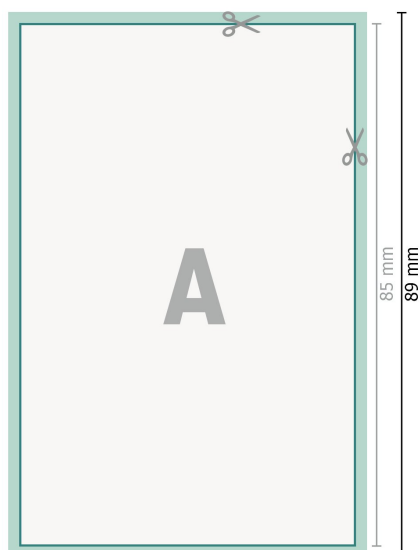

Cartes de mariage, format portrait, 8,5 x 5,5 cm

2 pages, 300g/m² papier couché

Recto

verso

Format de données (incl. 2 mm fond perdu):

5,9 x 8,9 cm

fond perdu:

2 mm

Format final:

5,5 x 8,5 cm

Distance de sécurité:

4 mm

distance entre le texte/les informations et le bord du format final. Ceci empêche d'entamer le motif.

Explication des symboles

-  Fond perdu
-  Sens de lecture
-  Format final
-  Format de données
-  Nous découpons/perforons votre produit ici