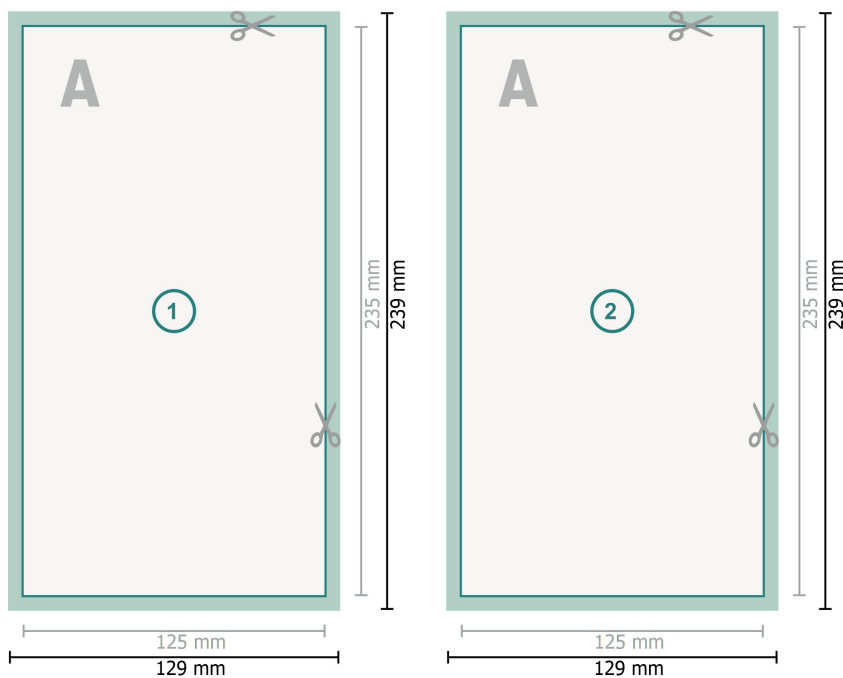

Flyers, Maxi

Format de données (incl. 2 mm fond perdu):

12,9 x 23,9 cm

fond perdu:

2 mm

Format final:

12,5 x 23,5 cm

Distance de sécurité:

4 mm

distance entre le texte/les informations et le bord du format final. Ceci empêche d'entamer le motif.

Explication des symboles

 Fond perdu

 Sens de lecture

 Format final

 Format de données

 Nous découpons/perforons votre produit ici

Remarque :

Prévoir une marge de sécurité comme indiqué.

Placer les couleurs de fond, images ou graphiques jusqu'au bord du format de données.

Lors de la production, il peut y avoir des tolérances suite à la découpe ou au pli.