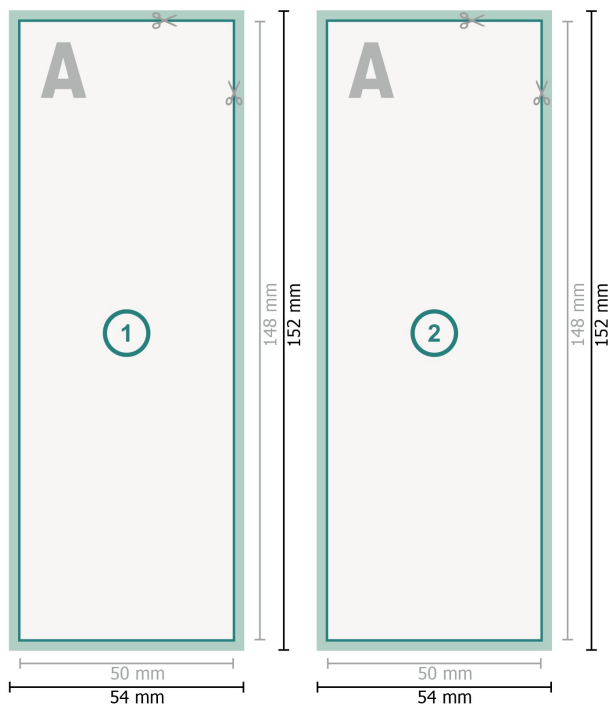

## Flyers, A6 moitié

**Format de données (incl. 2 mm fond perdu):**

5,4 x 15,2 cm

**fond perdu:**

2 mm

**Format final:**

5 x 14,8 cm

**Distance de sécurité:**

4 mm

distance entre le texte/les informations et le bord du format final. Ceci empêche d'entamer le motif.