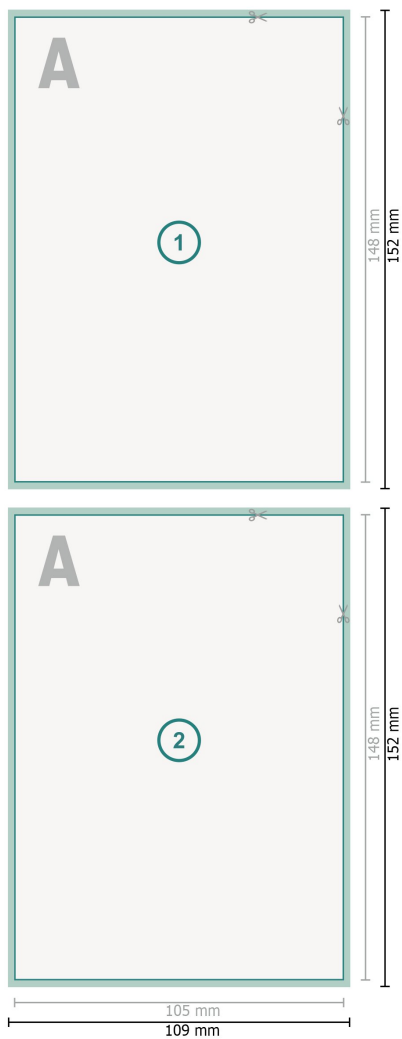

## Flyers, A6

**Format de données (incl. 2 mm fond perdu):**

10,9 x 15,2 cm

**fond perdu:**

2 mm

**Format final:**

10,5 x 14,8 cm

**Distance de sécurité:**

4 mm

distance entre le texte/les informations et le bord du format final. Ceci empêche d'entamer le motif.

**Explication des symboles**

-  Fond perdu
-  Sens de lecture
-  Format final
-  Format de données
-  Nous découpons/perforons votre produit ici

---

**Remarque :**

Prévoir une marge de sécurité comme indiqué.

Placer les couleurs de fond, images ou graphiques jusqu'au bord du format de données.

Lors de la production, il peut y avoir des tolérances suite à la découpe ou au pli.