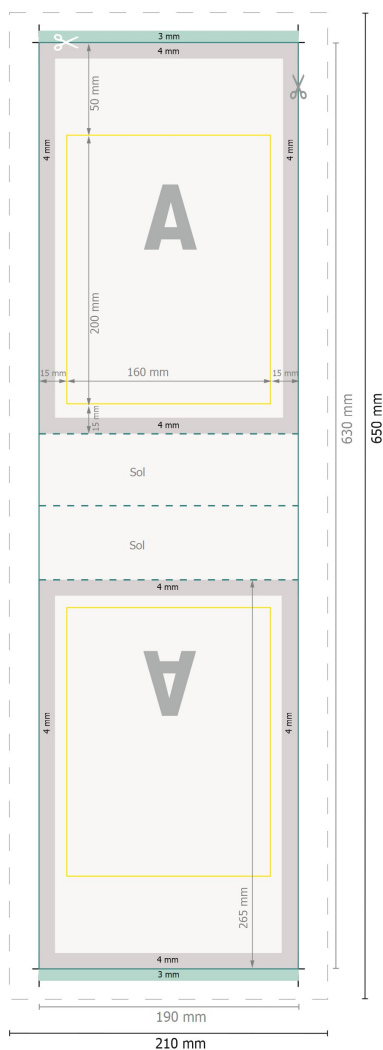

Poches stand-up, 1000 ml, 4/0

Dimension du produit:

19 x 26,5 cm

Format de données:

21 x 65 cm

Format final:

19 x 63 cm

fond perdu:

3 mm

Distance de sécurité:

4 mm

distance entre le texte/les informations et le bord du format final. Ceci empêche d'entamer le motif.

Explication des symboles

- Fond perdu
- Sens de lecture
- Format final
- Format de données
- Nous découpons/perforons votre produit ici
- Rainage/Pliage

Remarque :

Prévoir une marge de sécurité comme indiqué.

Placer les couleurs de fond, images ou graphiques jusqu'au bord du format de données.

Lors de la production, il peut y avoir des tolérances suite à la découpe ou au pli.