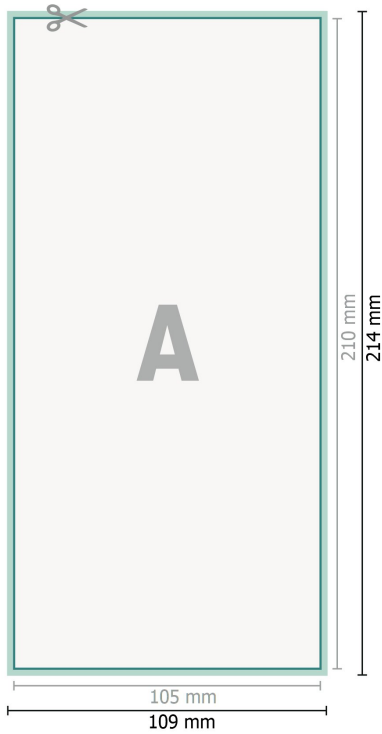

## Flyers en papier éco/naturel, A6/5

**Format de données (incl. 2 mm fond perdu):**

10,9 x 21,4 cm

**fond perdu:**

2 mm

**Format final:**

10,5 x 21 cm

**Distance de sécurité:**

4 mm

distance entre le texte/les informations et le bord du format final. Ceci empêche d'entamer le motif.

### Explication des symboles

 Fond perdu

 Sens de lecture

 Format final

 Format de données

 Nous découpons/perforons votre produit ici

---

### Remarque :

Prévoir une marge de sécurité comme indiqué.

Placer les couleurs de fond, images ou graphiques jusqu'au bord du format de données.

Lors de la production, il peut y avoir des tolérances suite à la découpe ou au pli.