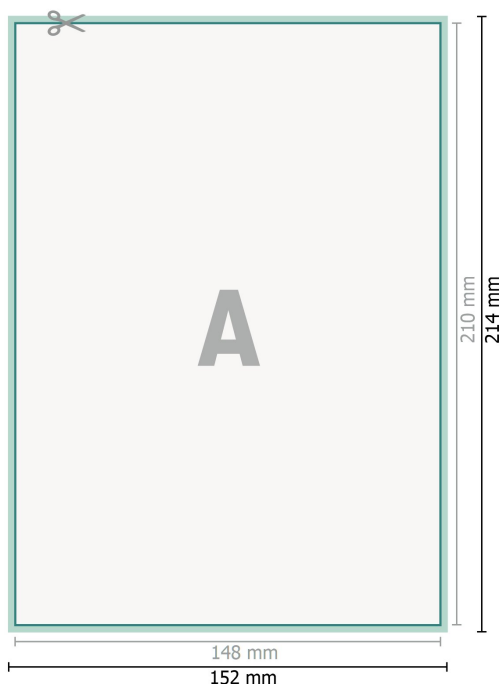

Certificats, A5

Format de données (incl. 2 mm fond perdu):

15,2 x 21,4 cm

fond perdu:

2 mm

Format final:

14,8 x 21 cm

Distance de sécurité:

4 mm

distance entre le texte/les informations et le bord du format final. Ceci empêche d'entamer le motif.

Explication des symboles

-  Fond perdu
-  Sens de lecture
-  Format final
-  Format de données
-  Nous découpons/perforons votre produit ici

Remarque :

Prévoir une marge de sécurité comme indiqué.

Placer les couleurs de fond, images ou graphiques jusqu'au bord du format de données.

Lors de la production, il peut y avoir des tolérances suite à la découpe ou au pli.