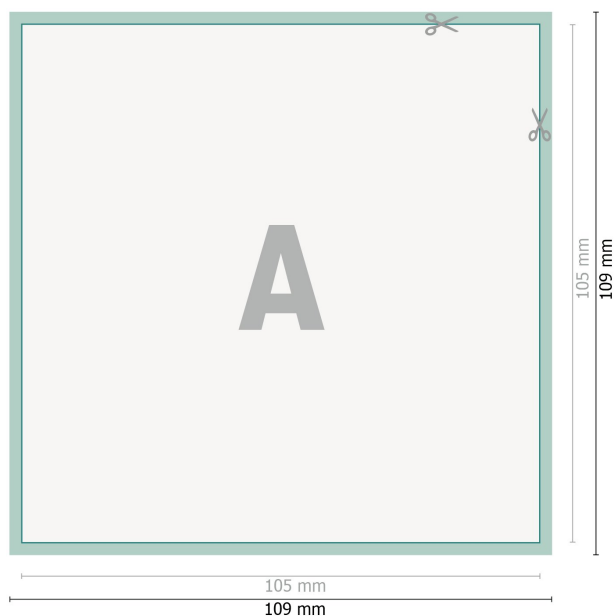

Flyers, A6-Carré

**Format de données (incl. 2 mm fond perdu):**

10,9 x 10,9 cm

fond perdu:

2 mm

Format final:

10,5 x 10,5 cm

Distance de sécurité:

4 mm

distance entre le texte/les informations et le bord du format final. Ceci empêche d'entamer le motif.

Explication des symboles

 Fond perdu

 Sens de lecture

 Format final

 Format de données

 Nous découpons/perforons votre produit ici