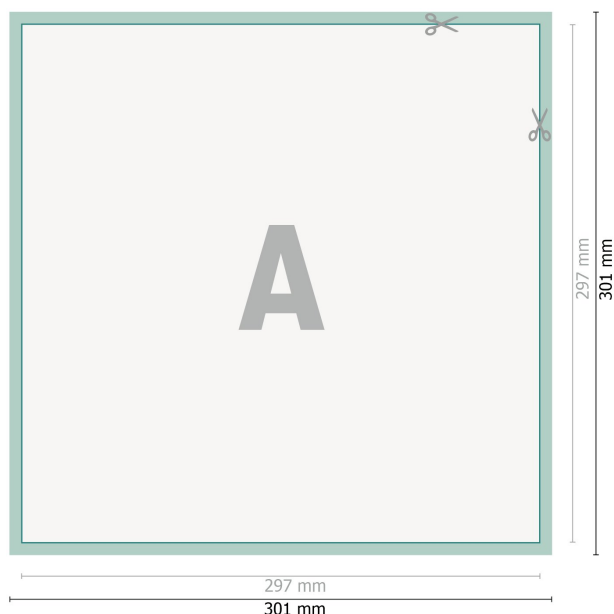

## Flyers, A3-Carré

**Format de données (incl. 2 mm fond perdu):**

30,1 x 30,1 cm

**fond perdu:**

2 mm

**Format final:**

29,7 x 29,7 cm

**Distance de sécurité:**

4 mm

distance entre le texte/les informations et le bord du format final. Ceci empêche d'entamer le motif.