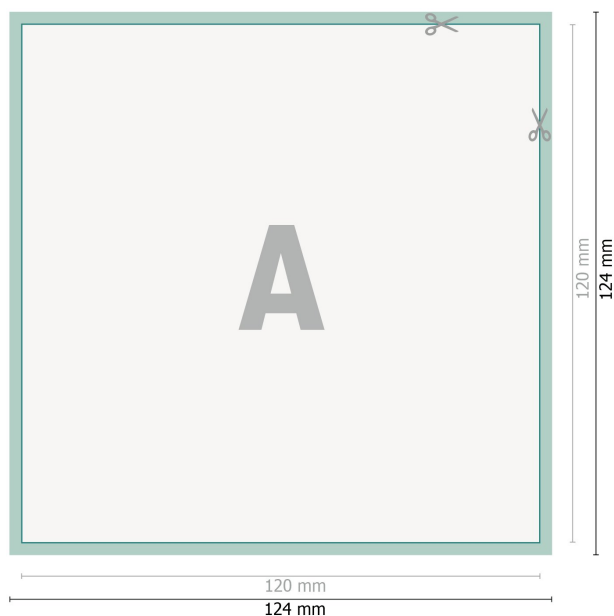

## Flyers, Format CD

**Format de données (incl. 2 mm fond perdu):**

12,4 x 12,4 cm

**fond perdu:**

2 mm

**Format final:**

12 x 12 cm

**Distance de sécurité:**

4 mm

distance entre le texte/les informations et le bord du format final. Ceci empêche d'entamer le motif.