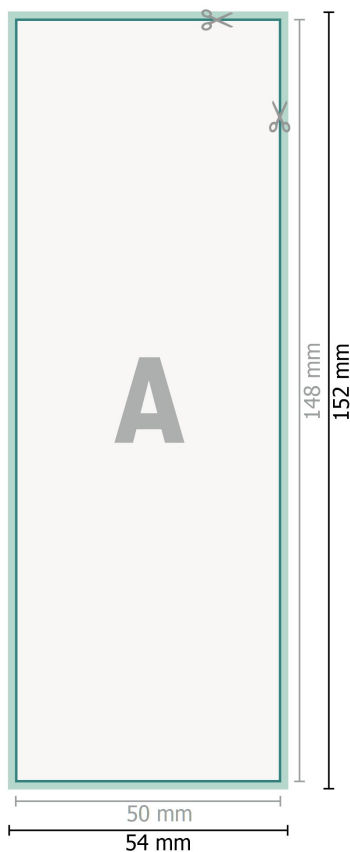

## Flyers, A6 moitié

**Format de données (incl. 2 mm fond perdu):**

5,4 x 15,2 cm

**fond perdu:**

2 mm

**Format final:**

5 x 14,8 cm

**Distance de sécurité:**

4 mm

distance entre le texte/les informations et le bord du format final. Ceci empêche d'entamer le motif.

### Explication des symboles

-  Fond perdu
-  Sens de lecture
-  Format final
-  Format de données
-  Nous découpons/perforons votre produit ici

---

### Remarque :

Prévoir une marge de sécurité comme indiqué.

Placer les couleurs de fond, images ou graphiques jusqu'au bord du format de données.

Lors de la production, il peut y avoir des tolérances suite à la découpe ou au pli.