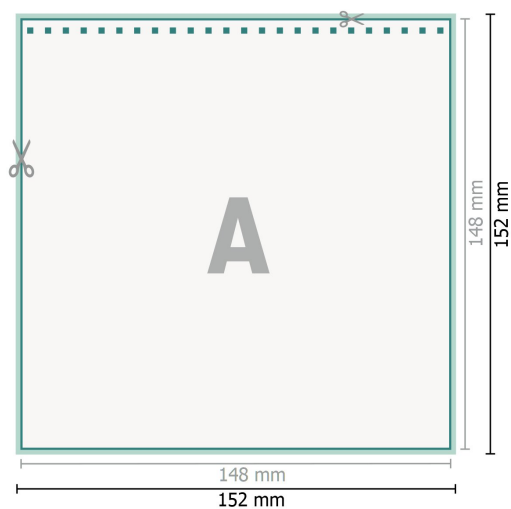

Calendriers de table de plusieurs pages, A5-Carré

A5-carré

Format de données (incl. 2 mm fond perdu):

15,2 x 15,2 cm

fond perdu:

2 mm

Format final:

14,8 x 14,8 cm

Distance de sécurité:

4 mm

distance entre le texte/les informations et le bord du format final. Ceci empêche d'entamer le motif.

Explication des symboles

 Fond perdu

 Sens de lecture

 Format final

 Format de données