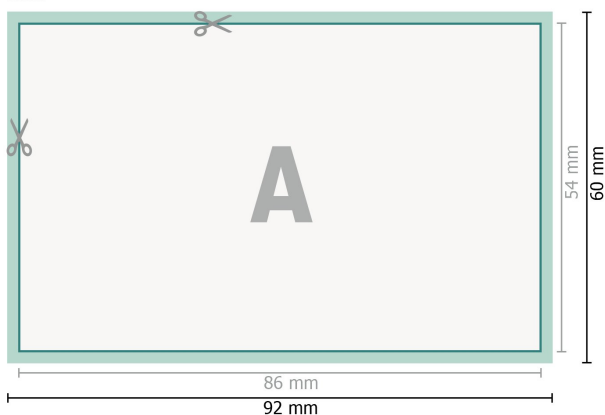

Calendrier de poche en plastique, 8,6 x 5,4 cm

Recto

verso

Format de données (incl. 3 mm fond perdu):
9,2 x 6 cm

fond perdu:
3 mm

Format final:
8,6 x 5,4 cm

Distance de sécurité:
4 mm
distance entre le texte/les informations et le bord du format final. Ceci empêche d'entamer le motif.

Explication des symboles

-  Fond perdu
-  Sens de lecture
-  Format final
-  Format de données
-  Nous découpons/perforons votre produit ici

Remarque :

Prévoir une marge de sécurité comme indiqué.

Placer les couleurs de fond, images ou graphiques jusqu'au bord du format de données.