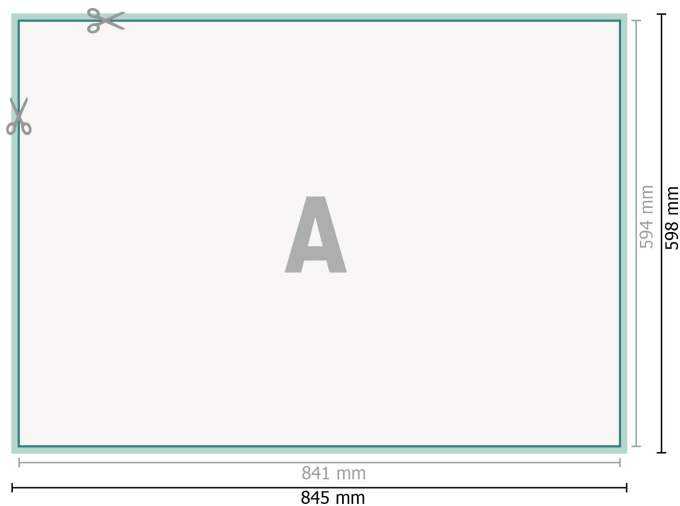

Calendrier mural, A1

A1

Format de données (incl. 2 mm fond perdu):

84,5 x 59,8 cm

fond perdu:

2 mm

Format final:

84,1 x 59,4 cm

Distance de sécurité:

4 mm

distance entre le texte/les informations et le bord du format final. Ceci empêche d'entamer le motif.

Explication des symboles

 Fond perdu

 Sens de lecture

 Format final

 Format de données