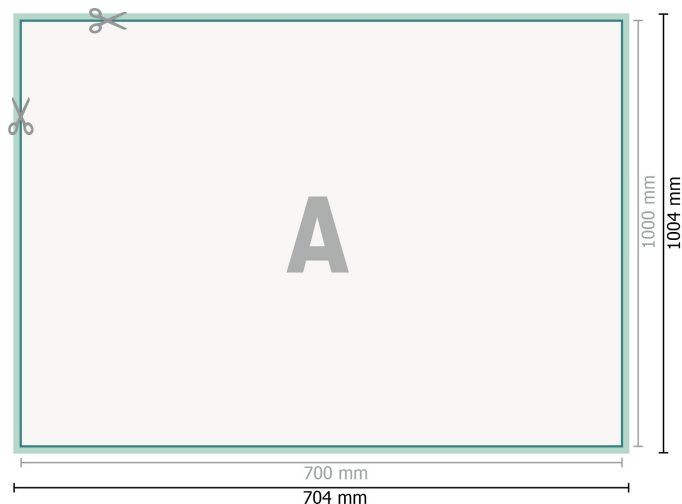

Calendrier mural, 70 x 100 cm (B1)

B1

Format de données (incl. 2 mm fond perdu):

70,4 x 100,4 cm

fond perdu:

2 mm

Format final:

70 x 100 cm

Distance de sécurité:

4 mm

distance entre le texte/les informations et le bord du format final. Ceci empêche d'entamer le motif.

Explication des symboles

Fond perdu

Sens de lecture

Format final

Format de données