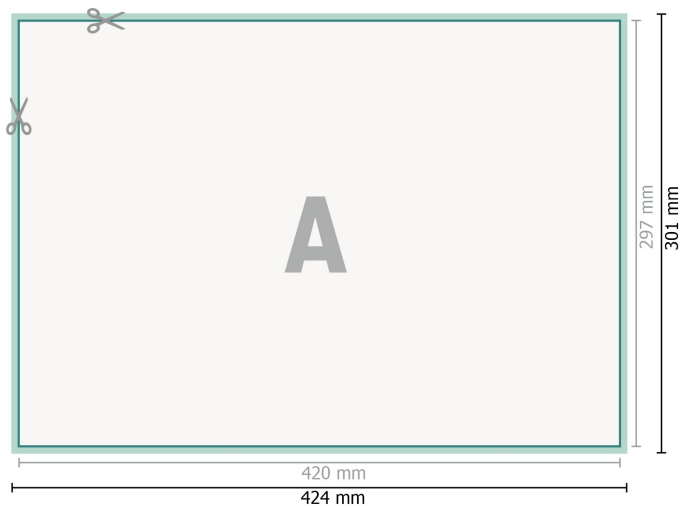

Calendrier mural, A3

A3

Format de données (incl. 2 mm fond perdu):

42,4 x 30,1 cm

fond perdu:

2 mm

Format final:

42 x 29,7 cm

Distance de sécurité:

4 mm

distance entre le texte/les informations et le bord du format final. Ceci empêche d'entamer le motif.

Explication des symboles

 Fond perdu

 Sens de lecture

 Format final

 Format de données