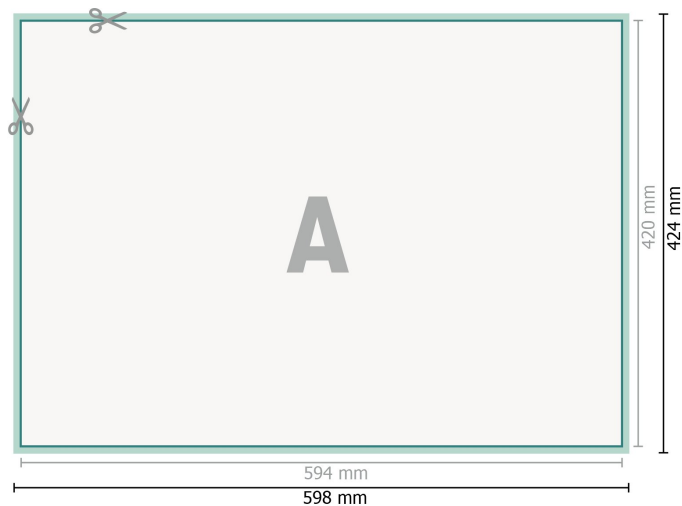

Calendrier mural, A2

A2

Format de données (incl. 2 mm fond perdu):

59,8 x 42,4 cm

fond perdu:

2 mm

Format final:

59,4 x 42 cm

Distance de sécurité:

4 mm

distance entre le texte/les informations et le bord du format final. Ceci empêche d'entamer le motif.

Explication des symboles

 Fond perdu

 Sens de lecture

 Format final

 Format de données