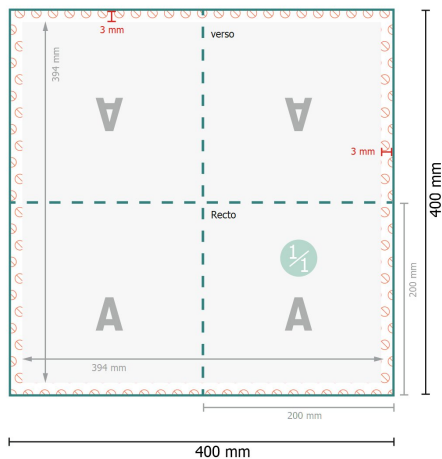

Gabarit

Serviettes (Airlaid BIO), 20 x 20 cm

20 x 20 cm

Explication des symboles

- A** Sens de lecture
-  Format final
-  Format de données
-  Rainage/Pliage
-  Non imprimable

Remarque :

Prévoir une marge de sécurité comme indiqué.

Placer les couleurs de fond, images ou graphiques jusqu'au bord du format de données.

Lors de la production, il peut y avoir des tolérances suite à la découpe ou au pli.

Vous trouverez des indications sur les données d'impression sous la catégorie *Données d'impression* sur www.onlineprinters.ch