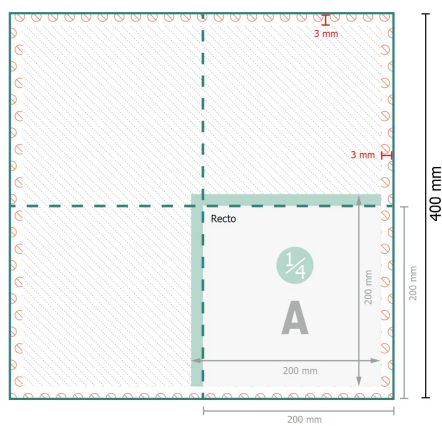

Gabarit

Serviettes (Airlaid BIO), 20 x 20 cm

20 x 20 cm

Explication des symboles

- A** Sens de lecture
-  Format final
-  Format de données
-  Rainage/Pliage
-  Non imprimable

Remarque :

Prévoir une marge de sécurité comme indiqué.

Placer les couleurs de fond, images ou graphiques jusqu'au bord du format de données.

Lors de la production, il peut y avoir des tolérances suite à la découpe ou au pli.

Vous trouverez des indications sur les données d'impression sous la catégorie *Données d'impression* sur www.onlineprinters.ch