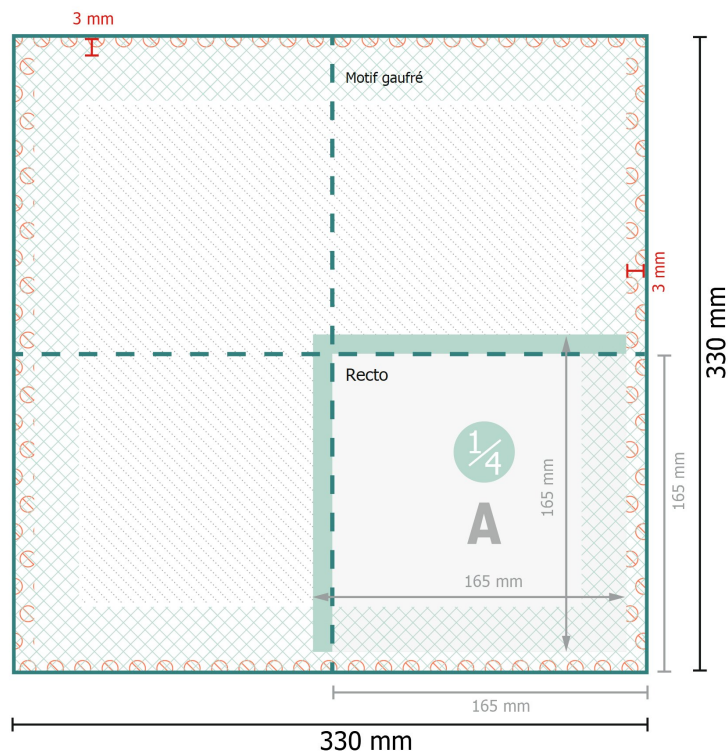

# Gabarit

Serviettes (non-tissé BIO), 16,5 x 16,5 cm

16,5 x 16,5 cm

## Format de données:

33 x 33 cm

## Format final (fermé):

16,5 x 16,5 cm

## Distance de sécurité:

4 mm

distance entre le texte/les informations et le bord du format final. Ceci empêche d'entamer le motif.