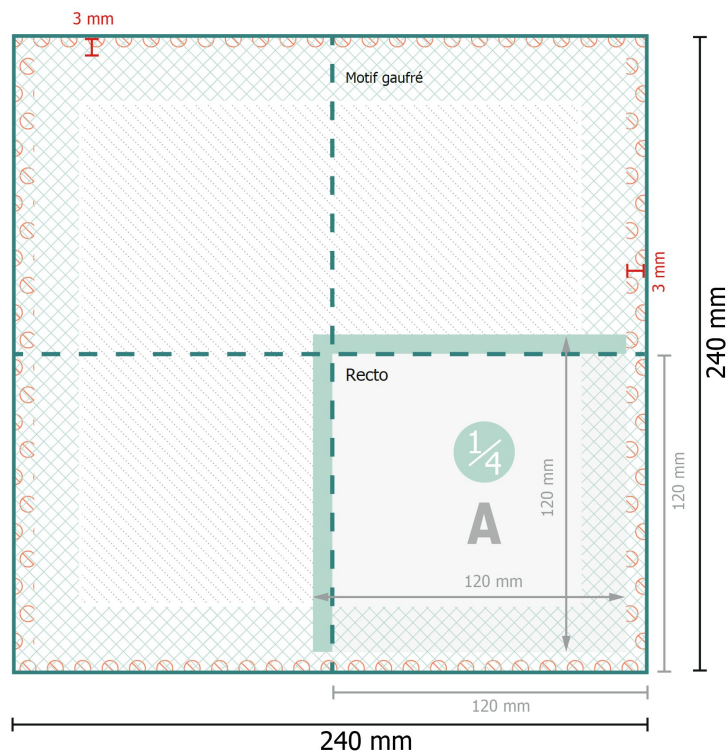

Serviettes (non-tissé BIO), 12 x 12 cm

12 x 12 cm

#### Format de données:

24 x 24 cm

#### Format final (fermé):

12 x 12 cm

#### Distance de sécurité:

4 mm

distance entre le texte/les informations et le bord du format final. Ceci empêche d'entamer le motif.