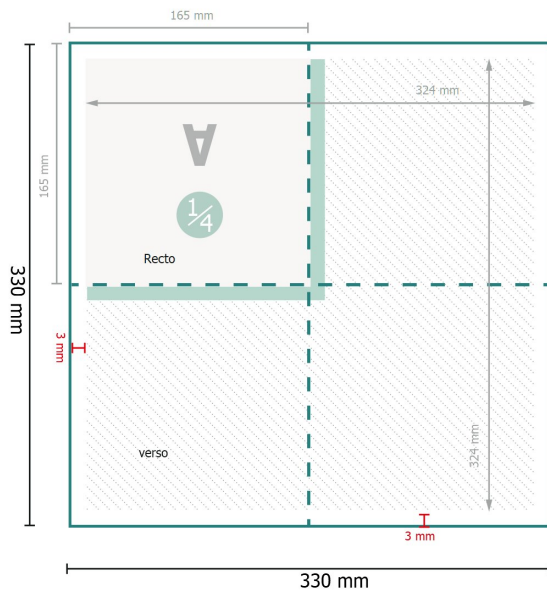

# Serviettes (Airlaid), 16,5 x 16,5 cm

## Format de données:

33 x 33 cm

## Format final (fermé):

16,5 x 16,5 cm

## Distance de sécurité:

4 mm

distance entre le texte/les informations et le bord du format final. Ceci empêche d'entamer le motif.