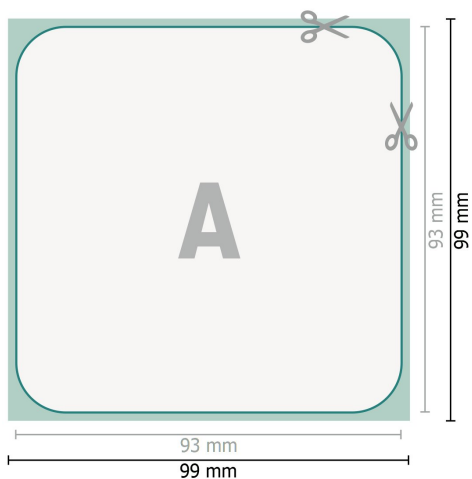

Sous verre, Format carré

Format de données (incl. 3 mm fond perdu):

9,9 x 9,9 cm

fond perdu:

3 mm

Format final:

9,3 x 9,3 cm

Distance de sécurité:

4 mm

distance entre le texte/les informations et le bord du format final. Ceci empêche d'entamer le motif.

Explication des symboles

-  Fond perdu
-  Sens de lecture
-  Format final
-  Format de données
-  Nous découpons/perforons votre produit ici