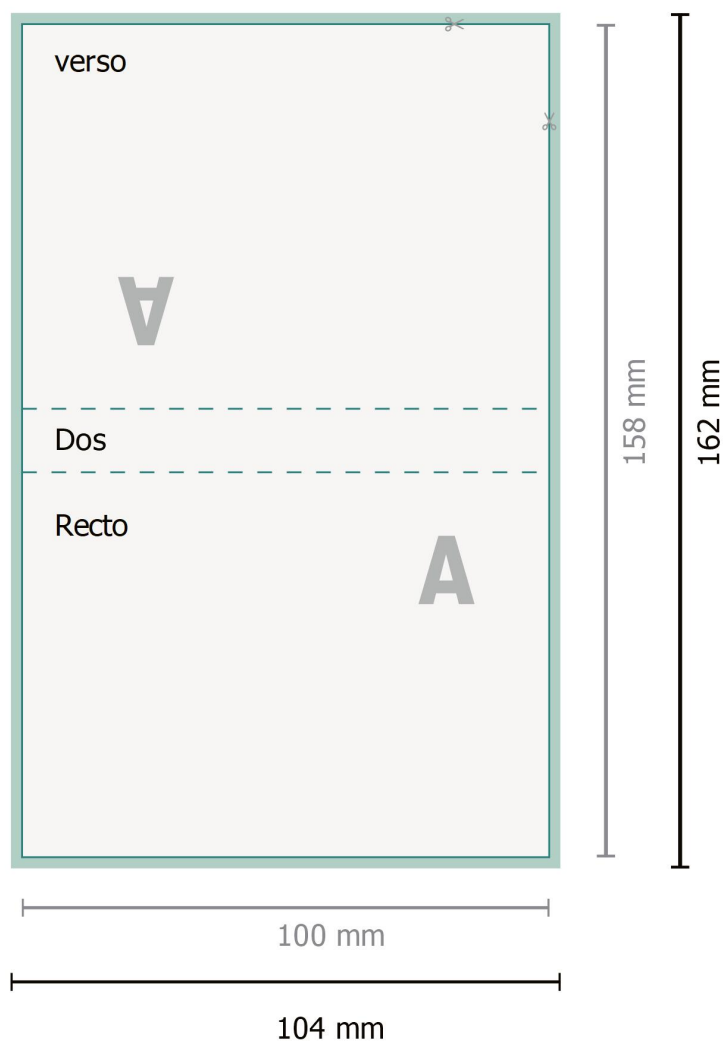

Couverture

Format de données (incl. 2 mm fond perdu):
10,4 x 16,2 cm

fond perdu:
2 mm

Format final (fermé):
10,5 x 7,8 cm

Distance de sécurité:
3 mm
distance entre le texte/les informations et le bord du format final. Ceci empêche d'entamer le motif.

Explication des symboles

-  Fond perdu
-  Sens de lecture
-  Format final
-  Format de données
-  Nous découpons/perforons votre produit ici
-  Rainage/Pliage

Remarque :

Prévoir une marge de sécurité comme indiqué.

Placer les couleurs de fond, images ou graphiques jusqu'au bord du format de données.

Lors de la production, il peut y avoir des tolérances suite à la découpe ou au pli.

Vous trouverez des indications sur les données d'impression sous la catégorie *Données d'impression* sur www.onlineprinters.ch